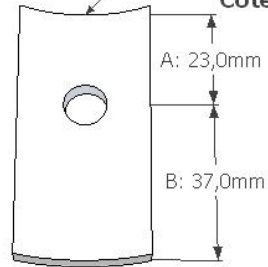

4x

M10x75

A:  
Kant tafelblad  
Side towards table top  
Côté vers la tablette

4x

60x43x5mm

4x

M10