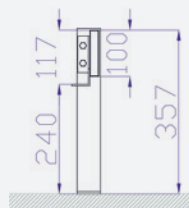

Duna

—: EPOXY (EP./EPA..)

∅ 50x50 mm

zijsponden - longerons - Bettseiten - bed sides : (rh) 100 x 20 mm, ht 11,5 cm

		90	140	160	180
	TH	35,5	35,5	35,5	35,5
	TB	96,6	146,3	166,3	186,9
	TD	210,5	210,5	210,5	210,5
	H	35,5	35,5	35,5	35,5
	B x D	90x200	140x200	160x200	180x200
	m ³	0,10	0,14	0,15	0,17
	kg	20,9	24,1	25,3	26,5